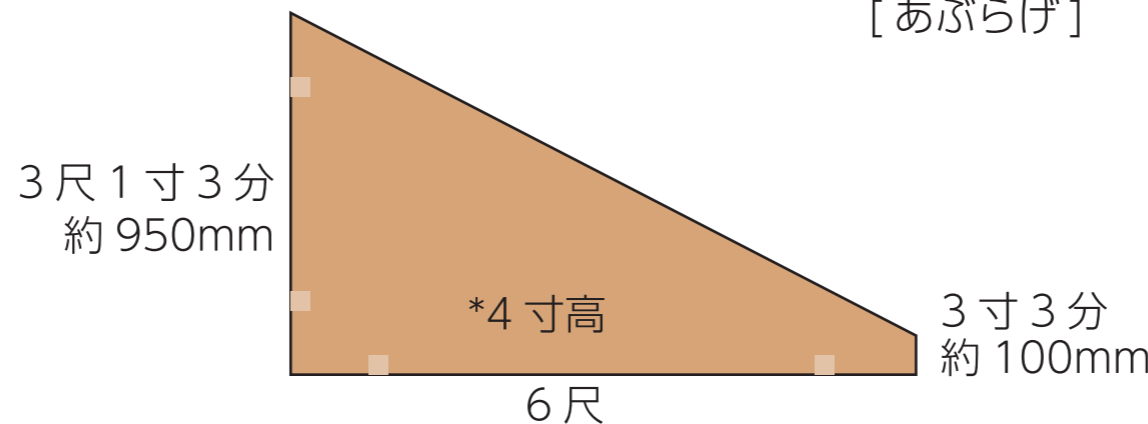

[平台]

[あぶらげ]

[箱階段1段] 3尺×奥1尺×7寸高

[箱馬]→尺×尺1寸×6寸

[ケコミパネル]

[箱階段1段] 2尺5寸×奥1尺×5寸高

[三寸角]→3寸×尺

[つかみ]

平台同士やケコミ固定に  
使用できます

[合唱用ベンチ]

\*合唱席のみ使用可  
平台の馬ではありません。