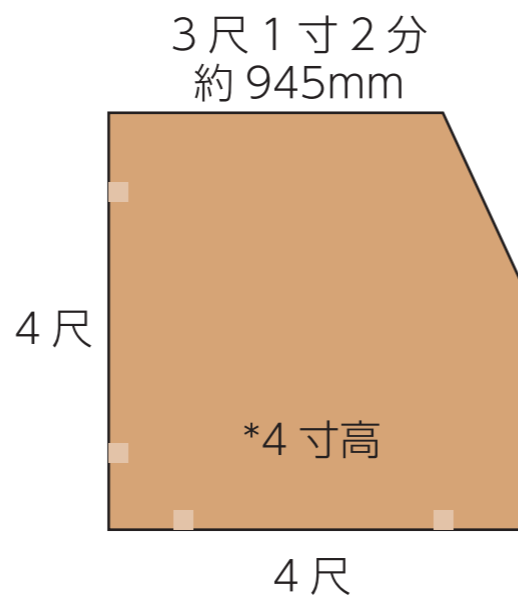

[平台]

[あぶらげ]

[箱階段1段] 3尺×奥1尺×7寸高

[箱馬]→尺×尺1寸×6寸

[ケコミパネル]

[箱階段1段] 2尺5寸×奥1尺×5寸高

[三寸角]→3寸×尺

[つかみ]

平台同士やケコミ固定に  
使用できます

[合唱用ベンチ]

\*合唱席のみ使用可  
平台の馬ではありません。