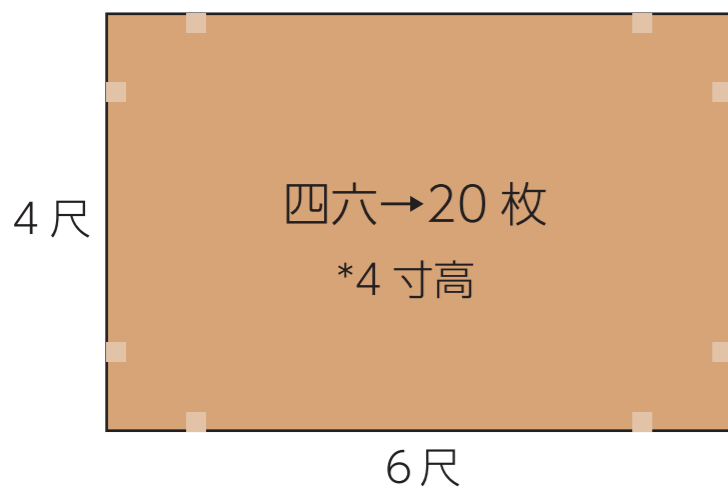

[平台]

[あぶらげ]

[箱階段1段] 3尺×奥1尺×7寸高

[箱馬]→尺×尺1寸×6寸

[ケコミパネル]

[箱階段1段] 2尺5寸×奥1尺×5寸高

[三寸角]→3寸×尺

[つかみ]

平台同士やケコミ固定に  
使用できます

[合唱用ベンチ]

\*合唱席のみ使用可  
平台の馬ではありません。