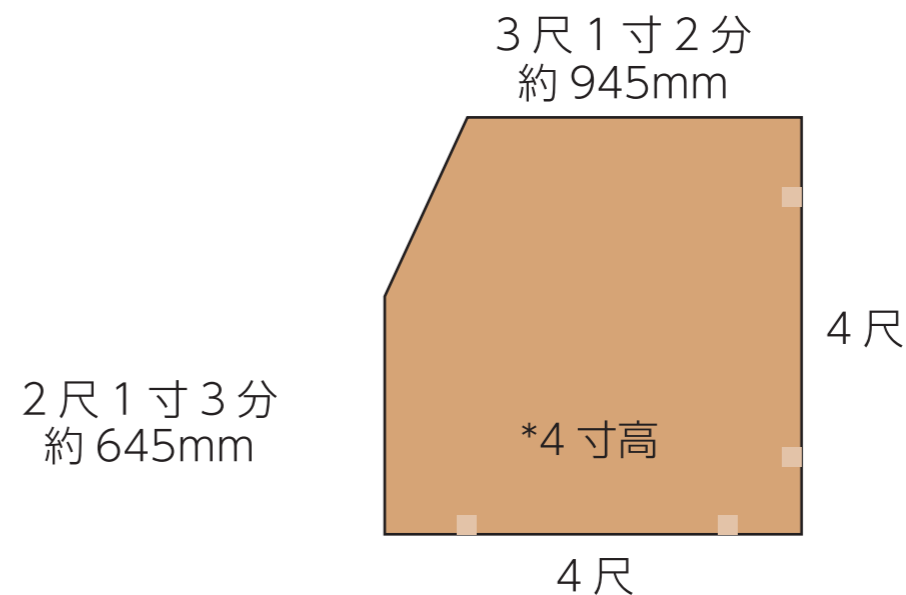

[平台]

[あぶらげ]

[箱階段1段] 3尺×奥1尺×7寸高

[箱馬]→尺×尺1寸×6寸

[ケコミパネル]

[箱階段1段] 2尺5寸×奥1尺×5寸高

[三寸角]→3寸×尺

[つかみ]

平台同士やケコミ固定に  
使用できます

[合唱用ベンチ]

\*合唱席のみ使用可  
平台の馬ではありません。