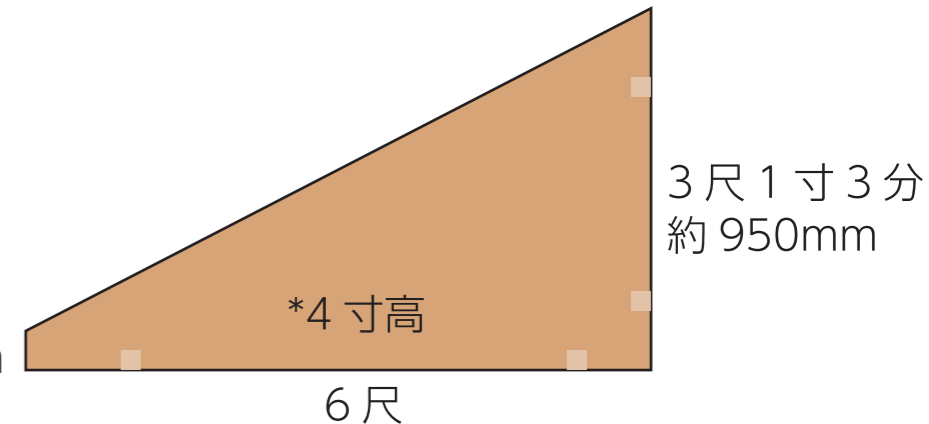

[平台]

[あぶらげ]

[箱階段1段] 3尺×奥1尺×7寸高

[箱馬]→尺×尺1寸×6寸

[ケコミパネル]

[箱階段1段] 2尺5寸×奥1尺×5寸高

[三寸角]→3寸×尺

[つかみ]

平台同士やケコミ固定に  
使用できます

[合唱用ベンチ]

\*合唱席のみ使用可  
平台の馬ではありません。