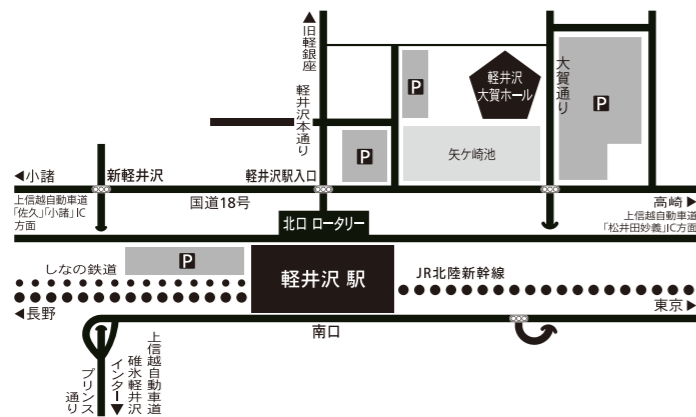

軽井沢大賀ホールへの案内図

- 電車の場合：JR北陸新幹線・しなの鉄道「軽井沢」駅下車。
北口より徒歩約7分。
- 自動車の場合：上信越自動車道「碓氷軽井沢」ICから約10km。「国道18号」「軽井沢」方面へ。
「松井田妙義」ICから約16km。
「佐久」ICから約22km。
「小諸」ICから約25km。
- 駐車場について：軽井沢大賀ホールには専用駐車場がございません。
お近くの有料駐車場Pをご利用ください。なお、駐車場には台数に限りがございますので、できるだけ公共交通機関をご利用ください。

KARUIZAWA
OHGA
HALL

ご利用案内 ver.5.0

※ホール使用日 2017年4月1日より適用

KARUIZAWA
OHGA
HALL

軽井沢大賀ホール

389-0104 長野県北佐久郡軽井沢町軽井沢東28-4
TEL.0267-42-0055 / FAX.0267-42-0058
<http://www.ohgahall.or.jp>

2015年4月 第5版
2012年3月 第4版
2010年4月 第3版
2007年3月 第2版
2005年5月 第1版

軽井沢大賀ホール