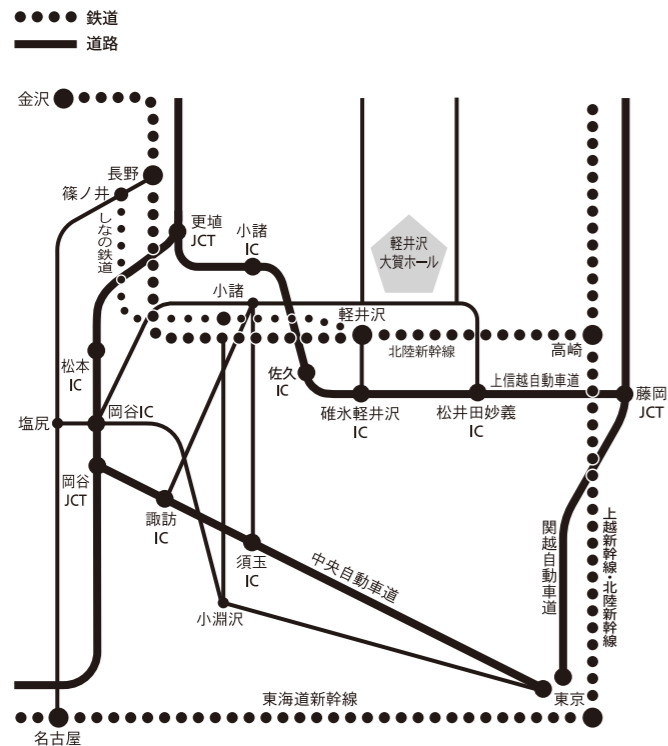

軽井沢大賀ホールへの案内図

- 電車の場合：JR北陸新幹線・しなの鉄道「軽井沢」駅下車。
北口より徒歩約7分。
- 自動車の場合：上信越自動車道「碓氷軽井沢」ICから約10km。「国道18号」「軽井沢」方面へ。
「松井田妙義」ICから約16km。
「佐久」ICから約22km。
「小諸」ICから約25km。
- 駐車場について：軽井沢大賀ホールには専用駐車場がございません。
お近くの有料駐車場Pをご利用ください。なお、駐車場には台数に限りがございますので、できるだけ公共交通機関をご利用ください。